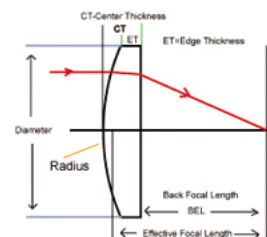

Convex Mini Lenses

Mini Achromatic Lenses (MgF2 coated)

Part Number	Dia. (mm)	FL (mm)	Tc (mm)	Te (mm)	Price Each
LMD001	3.0	9.0	2.50	2.19	$60
LMD002	3.0	12.0	2.68	2.45	$60
LMD003	4.0	8.0	2.53	2.09	$60
LMD004	5.0	7.5	4.75	3.98	$60
LMD005	5.0	10.0	2.75	2.22	$60
LMD006	5.0	15.0	2.58	2.23	$60
LMD007	5.0	20.0	2.64	2.37	$60

Biconvex Mini Lenses

Part No. Number	Dia (mm)	FL (mm)	Material	Tc (mm)	Te (mm)	Price each
LMBX001	3.0	4.5	BK7	2.0	1.5	$26
LMBX002	3.0	6.0	BK7	1.8	1.4	$26
LMBX003	3.0	9.0	BK7	1.6	1.4	$26
LMBX004	5.0	4.5	BK7	3.0	1.3	$26
LMBX005	5.0	7.0	BK7	3.0	2.0	$26