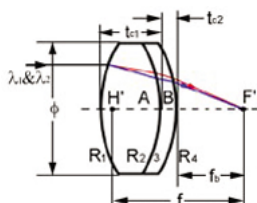

Mini Lenses

[Order Form (http://www.toweroptical.com/order-form/)](http://www.toweroptical.com/order-form/)

Mini Achromatic Lenses