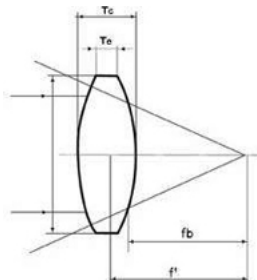

Biconvex Mini Lenses