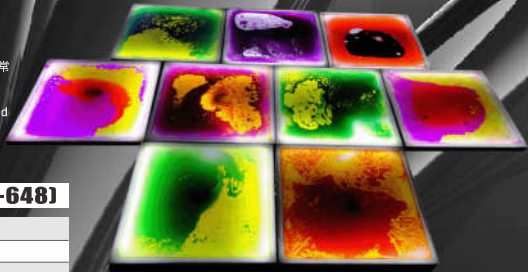

LIQUID BRICK 液体地砖

这是地砖系列最新的产品,它的色彩鲜艳明亮,踩在上面会有明亮的液体在流动,非常适合高档的酒吧,夜总会,Disco,和各大大小娱乐场所的地面安装使用。

This led liquid dance floor is latest product, it is colorful bright with flowing liquid when step on it. Very suitable for bar, night club, wedding, Disco and various places of entertainment.

D-648